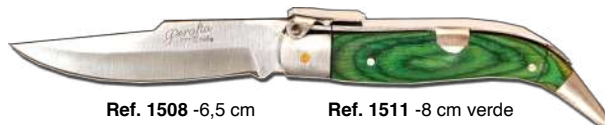

Ref. 1508 - 6,5 cm

Ref. 1511 - 8 cm verde