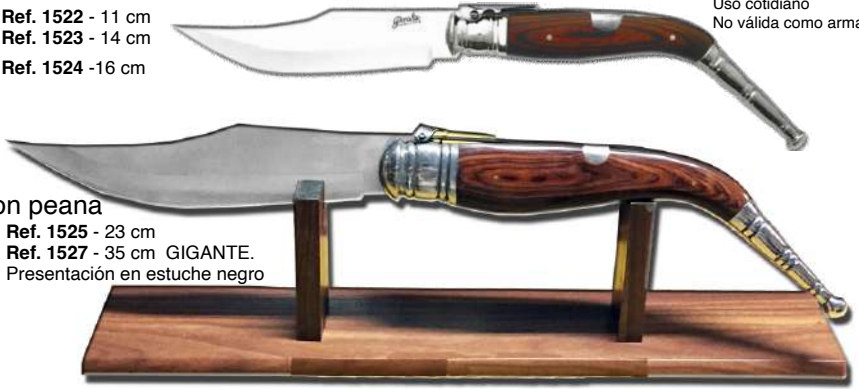

Estilo albaceteña asta ciervo acero DAMASCO

Virola y forro de acero.

4 de 92

Ref. 1517 - 6,5 cm
Ref. 1518 - 8 cm

Jerezana Rebaje Largo

Cachas de Madera Roja. Palanquilla. Hoja de acero inox. Virola acero inox.
Con Carraca.

Ref. 1520 - 8,5 cm

Ref. 1521 - 10 cm

Ref. 1522 - 11 cm

Ref. 1523 - 14 cm

Ref. 1524 - 16 cm

Acero: Inox. 420
Apertura: hoja lisa.
Bloqueo: palanquilla.
Uso cotidiano
No válida como arma.

Con peana

Ref. 1525 - 23 cm

Ref. 1527 - 35 cm GIGANTE.

Presentación en estuche negro

Navajas de Campaña

Sin bloqueo. Cierre pistón. Con anilla.

Acero: Inox. 420

Apertura: uñeta.

Bloqueo: pistón..

Uso cotidiano