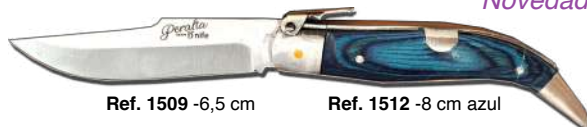

Ref. 1497 - 10 cm hoja*
Ref. 1498 - 12 cm hoja

Estilo albaceteña asta de búfalo

Cachas de Asta de Toro. Palanquilla.
Hoja de acero inox. Virola acero inox

Ref. 1499 - 6,5 cm Ref. 1500 - 8 cm

Novedad

Estilo albaceteña madera

Cachas de madera roja. Palanquilla.
Hoja de acero inox. Virola aluminio.

Ref. 1504 - 5 cm hoja
Ref. 1505 - 7 cm hoja

Ref. 1506 - 8 cm hoja
Ref. 1507 - 10 cm hoja

Estilo albaceteña madera colores

Cachas de madera roja. Palanquilla.
Hoja de acero inox. Virola acero inox.