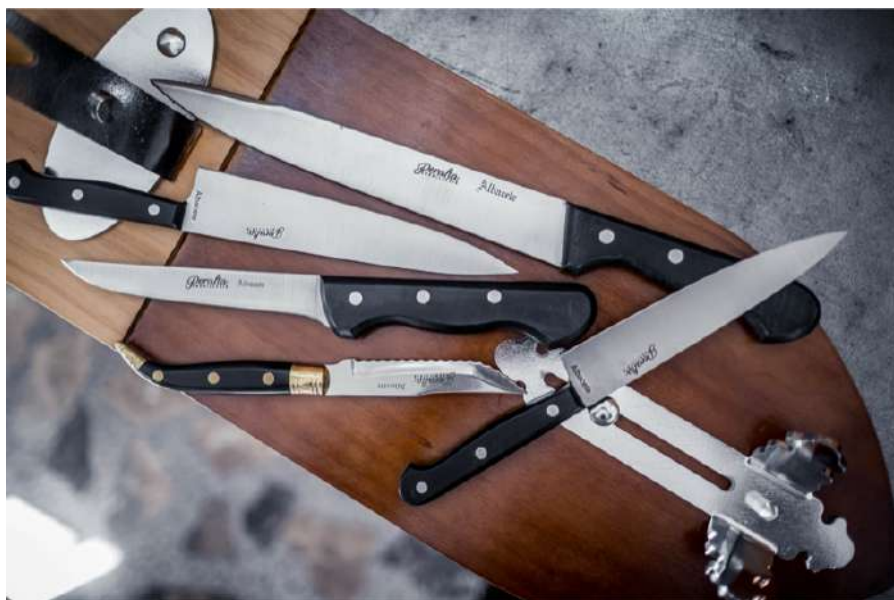

Peralta CUCHILLERÍA

Catálogo 2026

C/Cristóbal Pérez Pastor, 68
02004 ALBACETE
+34967223331
cuchilleriaperaltas@gmail.com

www.cuchilleriaperalta.es

NAVAJAS clásicas

FABRICADAS EN ALBACETE

Materia: asta de toro y latón.
Acero: Carbono
Apertura: hoja lisa.
Sist. de fricción.
Bloqueo: palanquilla.
Uso cotidiano
No válida como arma.