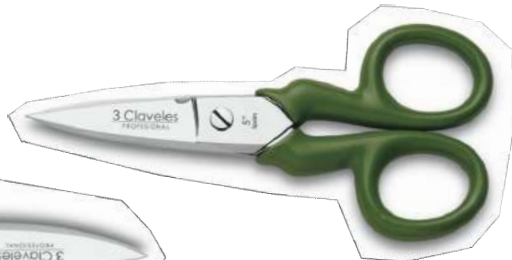

Ref. 00300 - 8" - 20 cm

Electricista

Ref. 00160 - 5,5" - 14 cm

Ref. 00156 - 5,5" - 14 cm

**Tijeras
Trinchar
Aves**

Ref. 00435
9,5" - 24 cm
Acero Inoxidable

Acero de carbono
Mango plastificado
PVC

Tijeras Vendimia / Jardinería